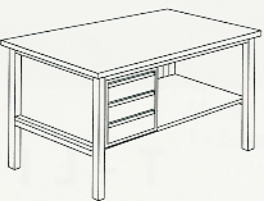

Fachboden verstellbar 1017

Schübe 120, 240 mm U-EL 1011/50

Schübe 3 x 120mm U-EL 1002/50

Schübe 60, 300mm U-EL 1010/50

Schübe 60,120,180mm U-EL 1004/50

Schübe 2x60, 2x120mm U-EL 1005/50

HINWEIS
Alle Schubladen auf Kugellager-Rollenführung laufend!
Tragkraft ca. 60 kg

Werkbank Tischplatten Modell-Nr.
Tischhöhe 840 mm 1500 x 750 1500 S
1200 x 750 1200 S
Tischhöhe 1000 mm 1500 x 750 1500 S/10
1200 x 750 1200 S/10
mit unterer Strebe
Unterschranke als Option

Werkbank Tischplatten Modell-Nr.
Tischhöhe 840 mm 1500 x 750 1504 S
1200 x 750 1202 S
Tischhöhe 1000 mm 1500 x 750 1504 S/10
1200 x 750 1202 S/10
komplett
mit Unterschrank
3 Schubladen 120 mm
mit unterer Strebe

Werkbank Tischplatten Modell-Nr.
Tischhöhe 840 mm 1500 x 750 1500 ZF
1200 x 750 1200 ZF
Tischhöhe 1000 mm 1500 x 750 1500 ZF/10
1200 x 750 1200 ZF/10
mit halbem Fachboden
Unterschranke als Option

Werkbank Tischplatten Modell-Nr.
Tischhöhe 840 mm 1500 x 750 1504 ZF
1200 x 750 1202 ZF
Tischhöhe 1000 mm 1500 x 750 1504 ZF/10
1200 x 750 1202 ZF/10
komplett
mit Unterschrank
3 Schubladen 120 mm
und halbem Fachboden

Werkbank Tischplatten Modell-Nr.
Tischhöhe 840 mm 1500 x 750 1500
1200 x 750 1200
Tischhöhe 1000 mm 1500 x 750 1500 /10
1200 x 750 1200 /10
mit vollem Fachboden
Unterschranke als Option

Werkbank Tischplatten Modell-Nr.
Tischhöhe 840 mm 1500 x 750 1504
1200 x 750 1202
Tischhöhe 1000 mm 1500 x 750 1504 /10
1200 x 750 1202 /10
komplett
mit Unterschrank
3 Schubladen 120 mm
und vollem Fachboden