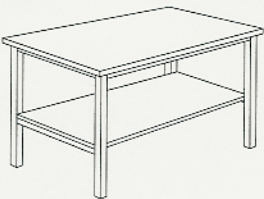

Fachboden verstellbar 1017

Schübe 120, 240 mm U-EL 1011/50

Schübe 3 x 120mm U-EL 1002/50

Schübe 60, 300mm U-EL 1010/50

Schübe 60,120,180mm U-EL 1004/50

Schübe 2x60, 2x120mm U-EL 1005/50

HINWEIS
Alle Schubladen auf Kugellager-Rollenführung laufend!
Tragkraft ca. 60 kg

Werkbank Tischplatten Modell-Nr.
Tischhöhe 840 mm 1500 x 750 1500 S
1200 x 750 1200 S
Tischhöhe 1000 mm 1500 x 750 1500 S/10
1200 x 750 1200 S/10
mit unterer Strebe
Unterschranke als Option

Werkbank Tischplatten Modell-Nr.
Tischhöhe 840 mm 1500 x 750 1504 S
1200 x 750 1202 S
Tischhöhe 1000 mm 1500 x 750 1504 S/10
1200 x 750 1202 S/10
komplett
mit Unterschrank
3 Schubladen 120 mm
mit unterer Strebe

Werkbank Tischplatten Modell-Nr.
Tischhöhe 840 mm 1500 x 750 1500 ZF
1200 x 750 1200 ZF
Tischhöhe 1000 mm 1500 x 750 1500 ZF/10
1200 x 750 1200 ZF/10
mit halbem Fachboden
Unterschranke als Option

Werkbank Tischplatten Modell-Nr.
Tischhöhe 840 mm 1500 x 750 1504 ZF
1200 x 750 1202 ZF
Tischhöhe 1000 mm 1500 x 750 1504 ZF/10
1200 x 750 1202 ZF/10
komplett
mit Unterschrank
3 Schubladen 120 mm
und halbem Fachboden

Werkbank Tischplatten Modell-Nr.
Tischhöhe 840 mm 1500 x 750 1500
1200 x 750 1200
Tischhöhe 1000 mm 1500 x 750 1500 /10
1200 x 750 1200 /10
mit vollem Fachboden
Unterschranke als Option

Werkbank Tischplatten Modell-Nr.
Tischhöhe 840 mm 1500 x 750 1504
1200 x 750 1202
Tischhöhe 1000 mm 1500 x 750 1504 /10
1200 x 750 1202 /10
komplett
mit Unterschrank
3 Schubladen 120 mm
und vollem Fachboden