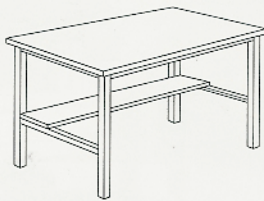

UNTERBAUTEN

 Modell-Nr.

Schiebeeinsatz für Schubladen mit 2 Fächerschalen
1089

Mittelschublade mit Verschluss 120 mm hoch
71 20 26

Unterbauschränke mit Verschluss 420 x 500 x 600

mit Tür, Anschlag rechts U-EL 1016/50R
mit Tür, Anschlag links U-EL 1016/50L

Fachboden verstellbar 1017

Schübe 120, 240 mm U-EL 1011/50

Schübe 3 x 120mm U-EL 1002/50

Schübe 60, 300mm U-EL 1010/50

Schübe 60,120,180mm U-EL 1004/50

Schübe 2x60, 2x120mm U-EL 1005/50

HINWEIS
Alle Schubladen auf Kugellager-Rollenführung laufend!
Tragkraft ca. 60 kg

Werkbank Tischplatten Modell-Nr.
Tischhöhe 840 mm 1500 x 750 1500 S
1200 x 750 1200 S
Tischhöhe 1000 mm 1500 x 750 1500 S/10
1200 x 750 1200 S/10
mit unterer Strebe
Unterschranke als Option

Werkbank Tischplatten Modell-Nr.
Tischhöhe 840 mm 1500 x 750 1504 S
1200 x 750 1202 S
Tischhöhe 1000 mm 1500 x 750 1504 S/10
1200 x 750 1202 S/10
komplett
mit Unterschrank
3 Schubladen 120 mm
mit unterer Strebe

Werkbank Tischplatten Modell-Nr.
Tischhöhe 840 mm 1500 x 750 1500 ZF
1200 x 750 1200 ZF
Tischhöhe 1000 mm 1500 x 750 1500 ZF/10
1200 x 750 1200 ZF/10
mit halbem Fachboden
Unterschranke als Option

Werkbank Tischplatten Modell-Nr.
Tischhöhe 840 mm 1500 x 750 1504 ZF
1200 x 750 1202 ZF
Tischhöhe 1000 mm 1500 x 750 1504 ZF/10
1200 x 750 1202 ZF/10
komplett
mit Unterschrank
3 Schubladen 120 mm
und halbem Fachboden