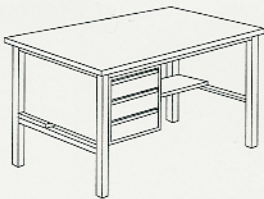

UNTERBAUTEN

 Modell-Nr.

Schiebeeinsatz für Schubladen mit 2 Fächerschalen
1089

Mittelschublade mit Verschluss 120 mm hoch
71 20 26

Unterbauschränke mit Verschluss 420 x 500 x 600

mit Tür, Anschlag rechts U-EL 1016/50R
mit Tür, Anschlag links U-EL 1016/50L

Fachboden verstellbar 1017

Schübe 120, 240 mm U-EL 1011/50

Schübe 3 x 120mm U-EL 1002/50

Schübe 60, 300mm U-EL 1010/50

Schübe 60,120,180mm U-EL 1004/50

Schübe 2x60, 2x120mm U-EL 1005/50

HINWEIS
Alle Schubladen auf Kugellager-Rollenführung laufend!
Tragkraft ca. 60 kg

Werkbank Tischplatten Modell-Nr.
Tischhöhe 840 mm 1500 x 750 1500 S
1200 x 750 1200 S
Tischhöhe 1000 mm 1500 x 750 1500 S/10
1200 x 750 1200 S/10
mit unterer Strebe
Unterschranke als Option

Werkbank Tischplatten Modell-Nr.
Tischhöhe 840 mm 1500 x 750 1504 S
1200 x 750 1202 S
Tischhöhe 1000 mm 1500 x 750 1504 S/10
1200 x 750 1202 S/10
komplett
mit Unterschrank
3 Schubladen 120 mm
mit unterer Strebe

Werkbank Tischplatten Modell-Nr.
Tischhöhe 840 mm 1500 x 750 1500 ZF
1200 x 750 1200 ZF
Tischhöhe 1000 mm 1500 x 750 1500 ZF/10
1200 x 750 1200 ZF/10
mit halbem Fachboden
Unterschranke als Option

Werkbank Tischplatten Modell-Nr.
Tischhöhe 840 mm 1500 x 750 1504 ZF
1200 x 750 1202 ZF
Tischhöhe 1000 mm 1500 x 750 1504 ZF/10
1200 x 750 1202 ZF/10
komplett
mit Unterschrank
3 Schubladen 120 mm
und halbem Fachboden