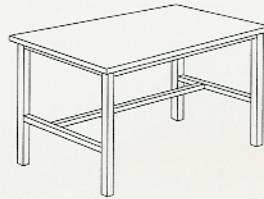

UNTERBAUTEN

 Modell-Nr.

Schiebeeinsatz für Schubladen mit 2 Fächerschalen
1089

Mittelschublade mit Verschluss 120 mm hoch
71 20 26

Unterbauschränke mit Verschluss 420 x 500 x 600

mit Tür, Anschlag rechts U-EL 1016/50R
mit Tür, Anschlag links U-EL 1016/50L

Fachboden verstellbar 1017

Schübe 120, 240 mm U-EL 1011/50

Schübe 3 x 120mm U-EL 1002/50

Schübe 60, 300mm U-EL 1010/50

Schübe 60,120,180mm U-EL 1004/50

Schübe 2x60, 2x120mm U-EL 1005/50

HINWEIS
Alle Schubladen auf Kugellager-Rollenführung laufend!
Tragkraft ca. 60 kg

Werkbank Tischplatten Modell-Nr.
Tischhöhe 840 mm 1500 x 750 1500 S
1200 x 750 1200 S
Tischhöhe 1000 mm 1500 x 750 1500 S/10
1200 x 750 1200 S/10
mit unterer Strebe
Unterschranke als Option

Werkbank Tischplatten Modell-Nr.
Tischhöhe 840 mm 1500 x 750 1504 S
1200 x 750 1202 S
Tischhöhe 1000 mm 1500 x 750 1504 S/10
1200 x 750 1202 S/10
komplett
mit Unterschrank
3 Schubladen 120 mm
mit unterer Strebe

Werkbank Tischplatten Modell-Nr.
Tischhöhe 840 mm 1500 x 750 1500 ZF
1200 x 750 1200 ZF
Tischhöhe 1000 mm 1500 x 750 1500 ZF/10
1200 x 750 1200 ZF/10
mit halbem Fachboden
Unterschranke als Option

Werkbank Tischplatten Modell-Nr.
Tischhöhe 840 mm 1500 x 750 1504 ZF
1200 x 750 1202 ZF
Tischhöhe 1000 mm 1500 x 750 1504 ZF/10
1200 x 750 1202 ZF/10
komplett
mit Unterschrank
3 Schubladen 120 mm
und halbem Fachboden