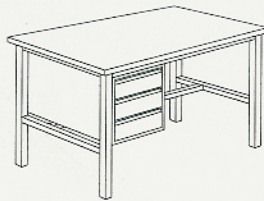

UNTERBAUTEN

 Modell-Nr.

Schiebeeinsatz für Schubladen mit 2 Fächerschalen
1089

Mittelschublade mit Verschluss 120 mm hoch
71 20 26

Unterbauschränke mit Verschluss 420 x 500 x 600

mit Tür, Anschlag rechts U-EL 1016/50R
mit Tür, Anschlag links U-EL 1016/50L

Fachboden verstellbar 1017

Schübe 120, 240 mm U-EL 1011/50

Schübe 3 x 120mm U-EL 1002/50

Schübe 60, 300mm U-EL 1010/50

Schübe 60,120,180mm U-EL 1004/50

Schübe 2x60, 2x120mm U-EL 1005/50

HINWEIS
Alle Schubladen auf Kugellager-Rollenführung laufend!
Tragkraft ca. 60 kg

Werkbank Tischplatten Modell-Nr.
Tischhöhe 840 mm 1500 x 750 1500 S
1200 x 750 1200 S
Tischhöhe 1000 mm 1500 x 750 1500 S/10
1200 x 750 1200 S/10
mit unterer Strebe
Unterschranke als Option

Werkbank Tischplatten Modell-Nr.
Tischhöhe 840 mm 1500 x 750 1504 S
1200 x 750 1202 S
Tischhöhe 1000 mm 1500 x 750 1504 S/10
1200 x 750 1202 S/10
komplett
mit Unterschrank
3 Schubladen 120 mm
mit unterer Strebe

Werkbank Tischplatten Modell-Nr.
Tischhöhe 840 mm 1500 x 750 1500 ZF
1200 x 750 1200 ZF
Tischhöhe 1000 mm 1500 x 750 1500 ZF/10
1200 x 750 1200 ZF/10
mit halbem Fachboden
Unterschranke als Option

Werkbank Tischplatten Modell-Nr.
Tischhöhe 840 mm 1500 x 750 1504 ZF
1200 x 750 1202 ZF
Tischhöhe 1000 mm 1500 x 750 1504 ZF/10
1200 x 750 1202 ZF/10
komplett
mit Unterschrank
3 Schubladen 120 mm
und halbem Fachboden